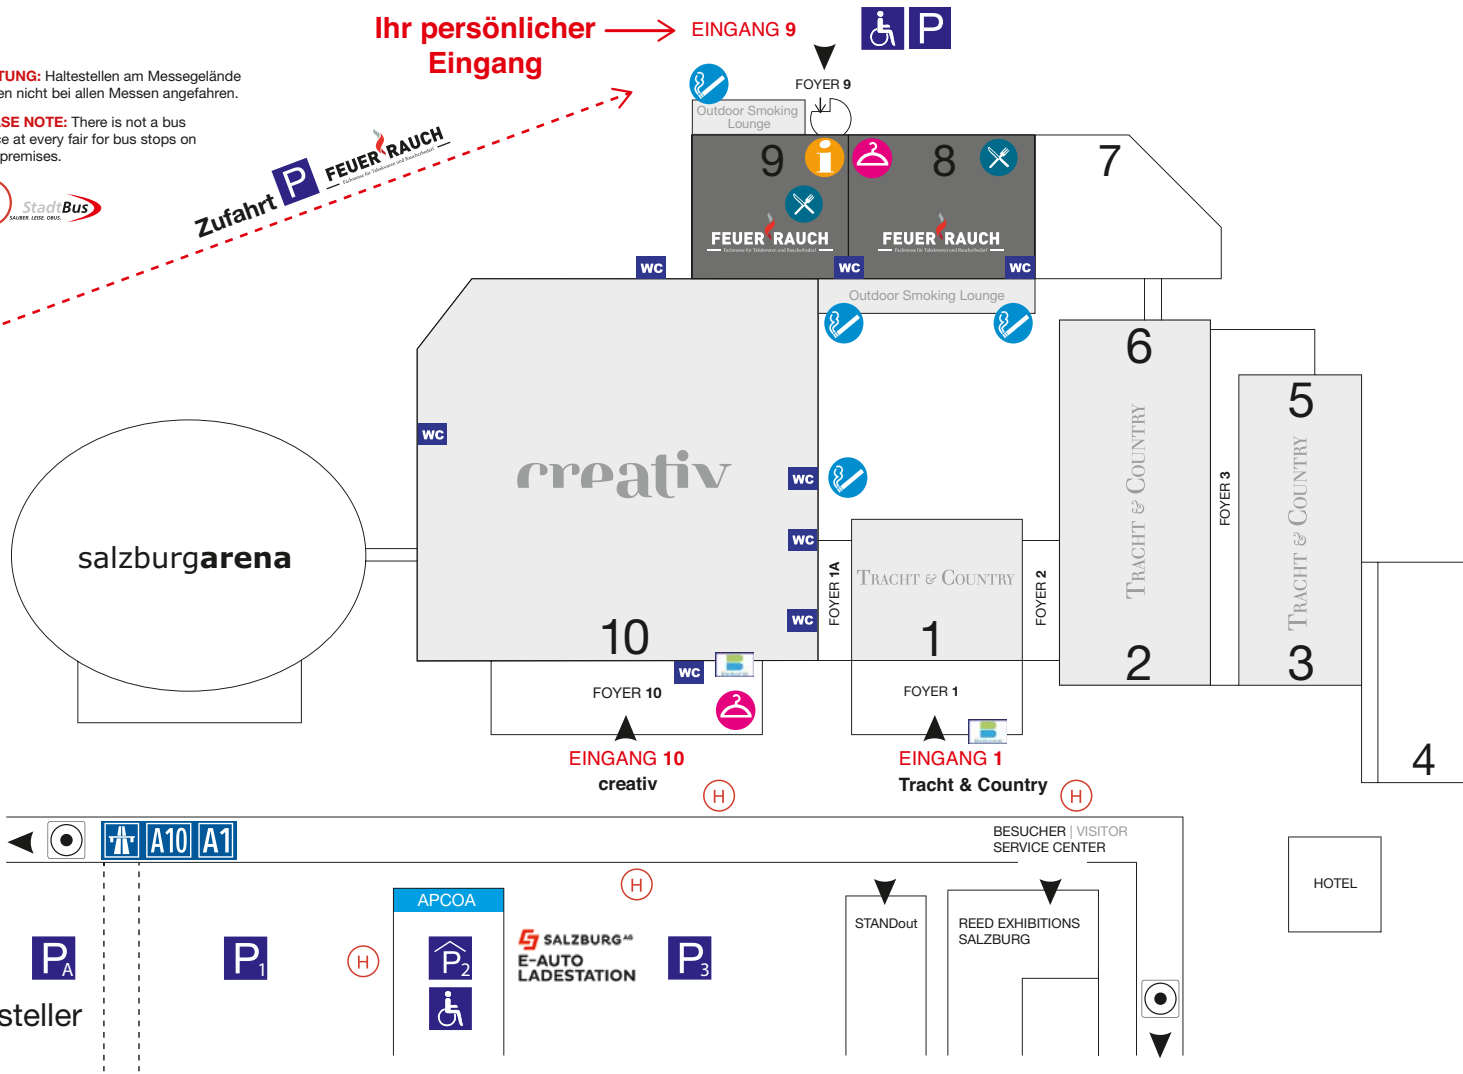

FEUER RAUCH

Fachmesse für Tabakwaren und Raucherbedarf

28.08. BIS 30.08.2020
MESSEZENTRUM SALZBURG

feuerundrauch-messe.at

ACHTUNG: Haltestellen am Messegelände werden nicht bei allen Messen angefahren.

PLEASE NOTE: There is not a bus service at every fair for bus stops on expo premises.

Zufahrt **P** FEUER RAUCH

Ihr persönlicher Eingang → EINGANG 9

- Bankomat
- Information
- Garderobe
- Outdoor Smoking Lounge
- APCOA
- Parkkartenschalter
- Restaurant/Vorträge

Feuer & Rauch

- » Rauchbedarf
- » Tabakwaren
- » Feuerzeuge
- » Wetten
- » Verlagshäuser
- » Sicherheitstechnik
- » Warenautomaten
- » Raucherzubehör
- » E-Zigaretten/Shisha
- » Non-Tabak
- » Einrichtung
- » Kassensysteme