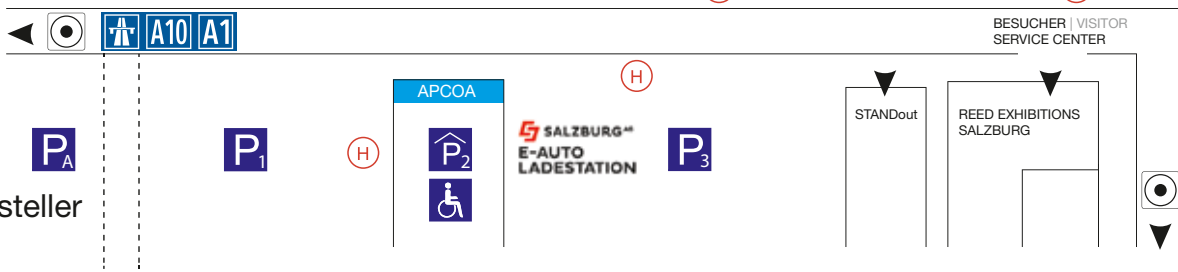

FEUER RAUCH

Fachmesse für Tabakwaren und Raucherbedarf

30.08. BIS 01.09.2019
MESSEZENTRUM SALZBURG

feuerundrauch-messe.at

ACHTUNG: Haltestellen am Messegelände werden nicht bei allen Messen angefahren.

PLEASE NOTE: There is not a bus service at every fair for bus stops on expo premises.

Zufahrt **P** FEUER RAUCH
Messezentrum Salzburg

Ihr persönlicher Eingang → EINGANG 9

- Bankomat
- Information
- Garderobe
- Outdoor Smoking Lounge
- APCOA
- Parkkartenschalter
- Restaurant/Vorträge

Feuer & Rauch