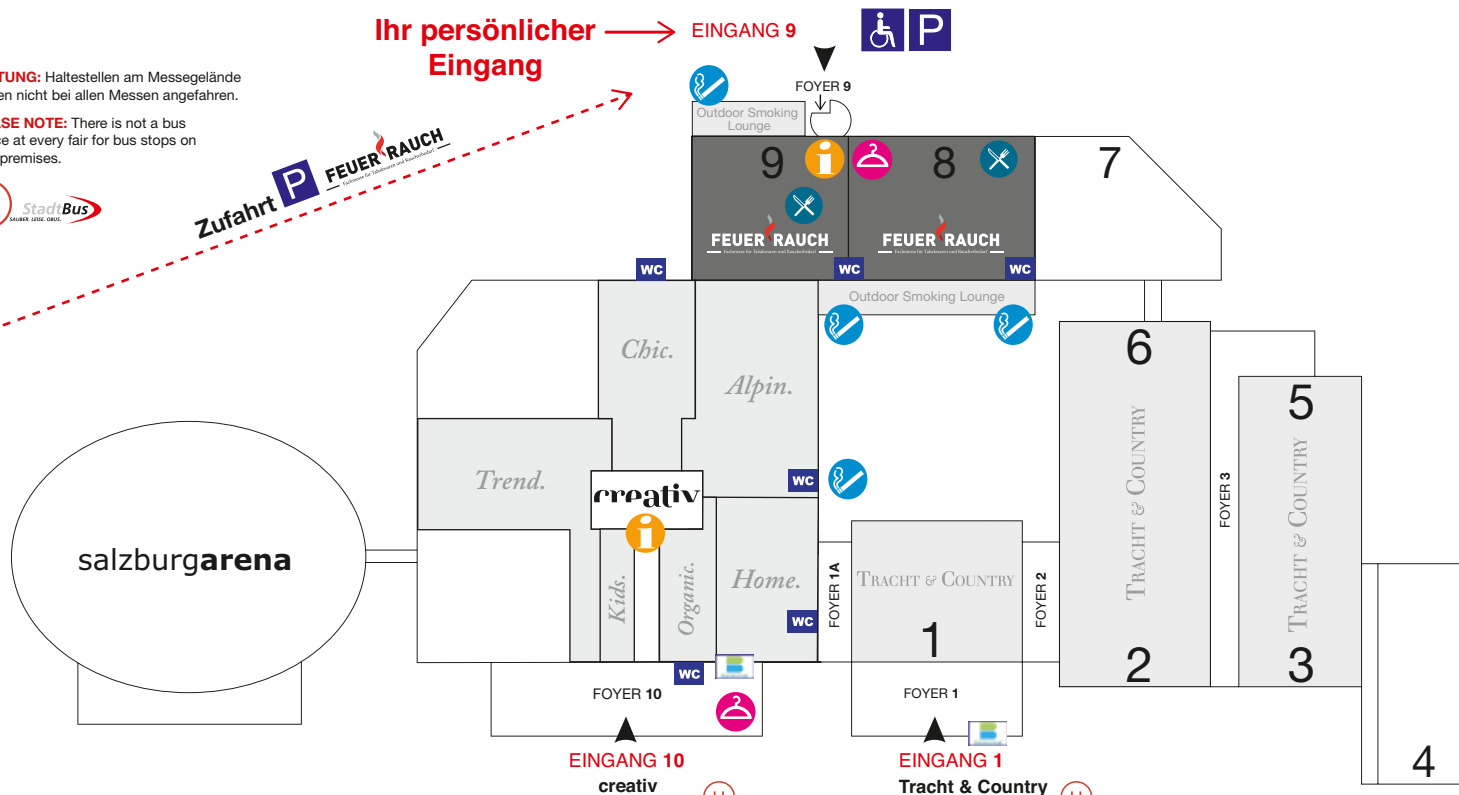

FEUER RAUCH

Fachmesse für Tabakwaren und Raucherbedarf

30.08. BIS 01.09.2019
MESSEZENTRUM SALZBURG

feuerundrauch-messe.at

ACHTUNG: Haltestellen am Messegelände werden nicht bei allen Messen angefahren.

PLEASE NOTE: There is not a bus service at every fair for bus stops on expo premises.

Zufahrt **P** FEUER RAUCH
Messezentrum Salzburg

Ihr persönlicher Eingang → EINGANG 9

- Bankomat
- Information
- Garderobe
- Outdoor Smoking Lounge
- APCOA
- Parkkartenschalter
- Restaurant/Vorträge

Feuer & Rauch